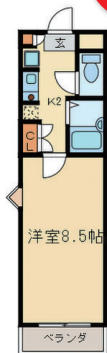

- 馬出キャンパスまで3分
- 最寄りの交通機関まで1分
- 築年数：1999年3月築
- 構造：RC造
- 間取り：1K

専有面積：26㎡

家賃

5.0万円

馬出キャンパスまでのアクセス抜群!!  
広々1Kでゆったりおうち時間を♪

家賃	50,000円
共益費等	0円
月合計	56,000円

■契約時に掛かる費用の目安

150,000円