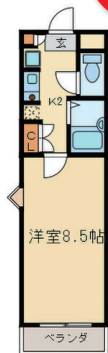

# 151 パティオス東公園

東区馬出2丁目

- 馬出キャンパスまで3分
- 最寄りの交通機関まで1分
- 築年数: 1999年3月築
- 構造: RC造
- 間取り: 1K

専有面積: 26㎡

家賃

5.0万円

## 馬出キャンパスまでのアクセス抜群!!

広々1Kでゆったりおうち時間を♪

家賃	50,000円
共益費等	0円
月合計	56,000円

■契約時に掛かる費用の目安

150,000円

【内訳】礼金／仲介手数料／鍵交換費用／保証会社／24時間サポート

学賠(特約付)  
加入でOK!