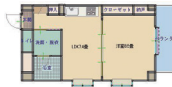

040 生の松原MIYOSHIビル

G-4

西区生の松原1丁目

- ■伊都キャンパスまで下山門駅から九大学研都市駅まで6分、九大学研都市駅からバスで15分
- ■JR筑肥線下山門駅まで徒歩5分 ■築年数：1999年11月築
- ■構造：鉄筋コンクリート造 ■間取り：1DK・1LDK

専有面積：40㎡

家賃

5.0万円～

全室南向き7階建、九大学研都市駅まで2駅!天神駅まで18分!広々40㎡!

家賃 50,000～55,000円

共益費等 4,500円

月合計 54,500～59,500円

■契約時に掛かる費用の目安

225,350～242,350円

【内訳】敷金0円/礼金1ヵ月・家賃保証会社(学生プラン有)/仲介手数料1ヵ月(税別)/過去時清掃3.0万円(税別)/鍵交換費用1.5万円(税別)/入居月家賃・共益費

設備

駐車場

駐輪場

エアコン

インターネット
対応

テレビ配線
(BS・CS)

温水洗浄便座

バス・トイレ別

シャブードレッサー

ガスコンロ
(2口)設置可

クローゼット

室内洗濯機置場・オートロック・ガス給湯器・プロパンガス・セキュリティカメラ

更新手数料なし。無料インターネット、24時間緊急対応有。

学賠(特約付)
加入でOK!

17