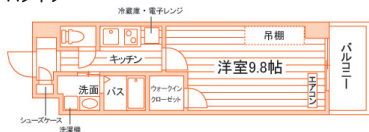

家賃 40,500~54,500円

共益費等 5,500円

月合計 46,000~60,000円

■契約時に掛かる費用の目安

320,990~357,390円

【内訳】敷金なし(禁煙特約あり)/入館金13万円/仲介手数料:家賃1ヶ月分(税別)/退去時基本清掃料35,000円(税別)/除菌施工費用13,000円(税別)/電子錠初期設定費9,000円(税別)/保証委託料月額費用50%/前家賃/契約年数1年(更新料なし)/24時間サポート14,400円(税別)

Aタイプ

設備