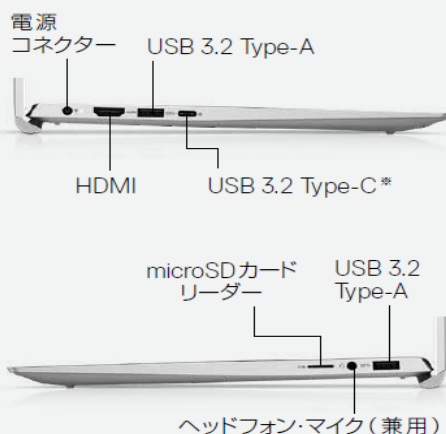

インターフェイス

※1. 後日USB4.0へのアップグレードソフトをオンラインにて配布予定。