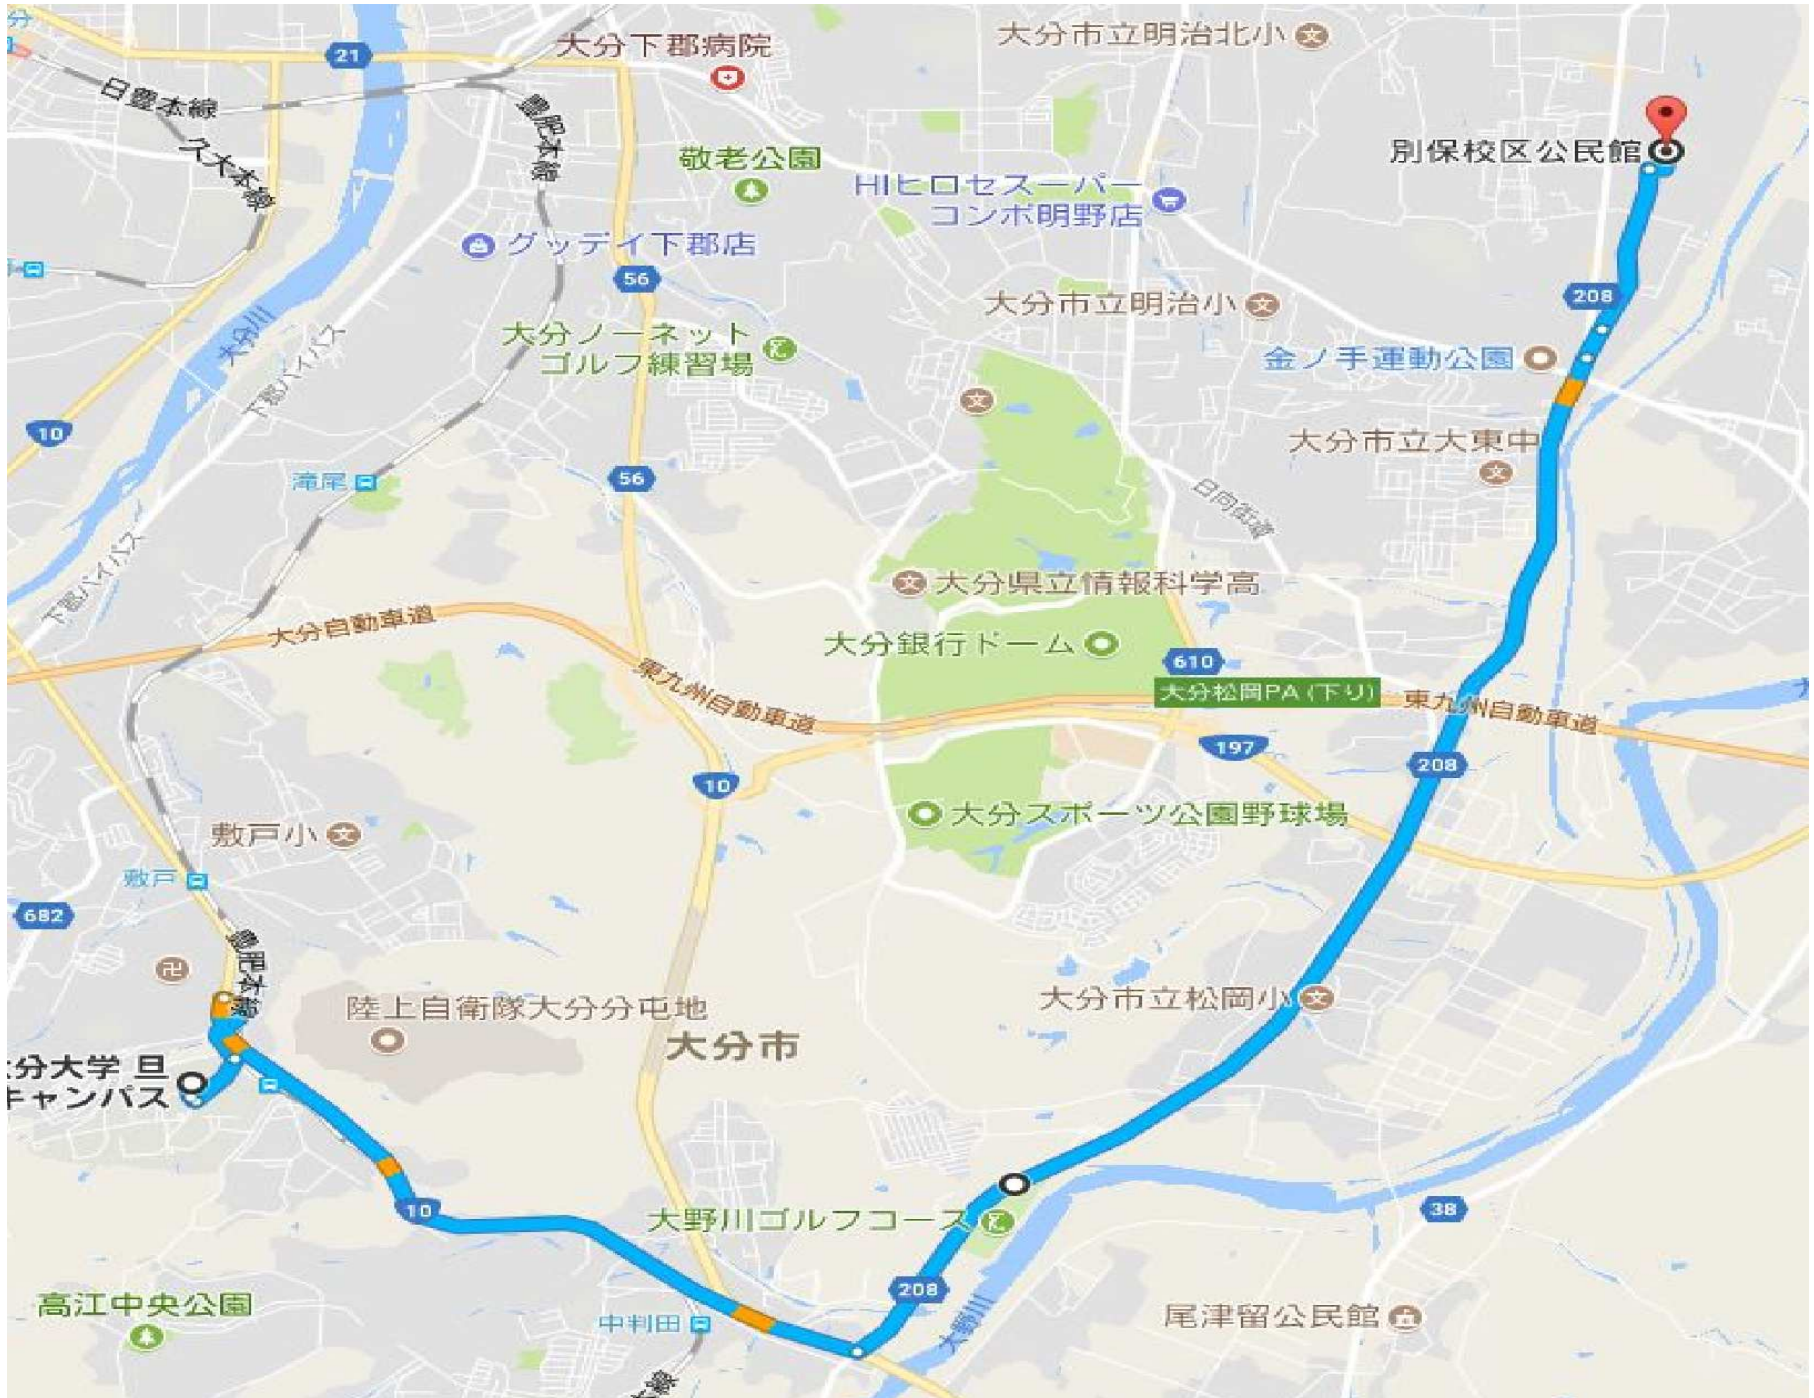

大分大学～別保校区公民館までの経路