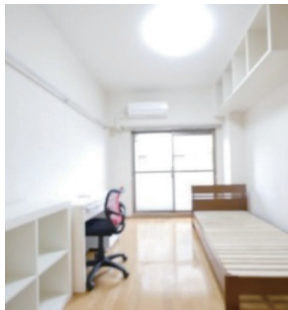

# 155 学生会館ゼファー

家賃  
**3.5万円**~  
**3.95万円**

■伊都キャンパスまで徒歩+電車+バス計31分 ■地下鉄空港線 室見駅まで徒歩5分  
■築年数: 1999年4月築 ■構造: 鉄筋コンクリート造 ■間取り: 1K

専有面積: 18.8~21.35㎡

閑静な住宅街に位置する食事付きマンション!!居室内にもキッチンあり。  
インターネット無料★家具・家電備え付けで引越しも楽です!!