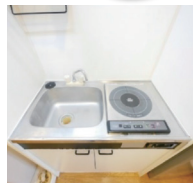

# 155 学生会館ゼファー

家賃  
**3.5万円**~  
**3.95万円**

■伊都キャンパスまで徒歩+電車+バス計31分 ■地下鉄空港線 室見駅まで徒歩5分  
■築年数: 1999年4月築 ■構造: 鉄筋コンクリート造 ■間取り: 1K

専有面積: 18.8~21.35㎡

閑静な住宅街に位置する食事付きマンション!!居室内にもキッチンあり。  
インターネット無料★家具・家電備え付けで引越しも楽です!!

設備

学賠(特約付)加入でOK!

フロントオートロック/宅配BOX/防犯カメラ/エレベーター/システムランドリー(洗濯機・乾燥機)/冷蔵庫/ベッド/デスク/イス/本棚/収納棚/シーリングライト/シューズケース

株式会社 学生情報センター

地下鉄室見駅まで徒歩5分、バス停まで徒歩2分、自転車圏内にはマリナタウン・マリノアシティ・ウエストコートなどの大型商業施設あり!