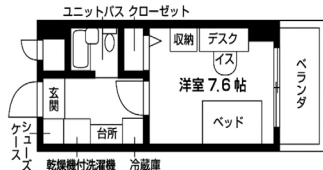

# 155 学生会館ゼファー

家賃  
**3.5万円**~  
**3.95万円**

■伊都キャンパスまで徒歩+電車+バス計31分 ■地下鉄空港線 室見駅まで徒歩5分  
■築年数: 1999年4月築 ■構造: 鉄筋コンクリート造 ■間取り: 1K

専有面積: 18.8~21.35㎡

閑静な住宅街に位置する食事付きマンション!!居室内にもキッチンあり。  
インターネット無料★家具・家電備え付けで引越しも楽です!!