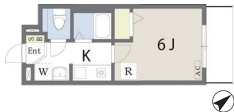

072 Ruscello

西区富士見1丁目

- ■伊都キャンパスまで2.4km
- ■JR『周船寺駅』まで徒歩19分
- ■築年数：2018年10月築
- ■構造：鉄筋コンクリート造
- ■間取り：1K

専有面積：20.56㎡～20.7㎡

家賃
3.9万～
4.5万

インターネット無料で使えます☆独立洗面台もあり、生活がしやすい間取です!

家賃	39,000～45,000円
共益費等	5,000円
月合計	44,300円～

■契約時に掛かる費用の目安
250,000円～

【内訳】敷金0/礼金1ヶ月/仲介手数料家賃の1.1ヶ月/鍵交換費用22,000円(税込)/町費300円/月/消毒代33,000円(税込)/火災保険17,000円/2年※学賠加入でも可/保証会社加入料:えるく他2社 初回保証料:総賃料の100% 更新1万円/年/建物更新料:家賃の1ヶ月分/2年毎/駐車場利用の場合:駐車プレート代2,200円(税込)