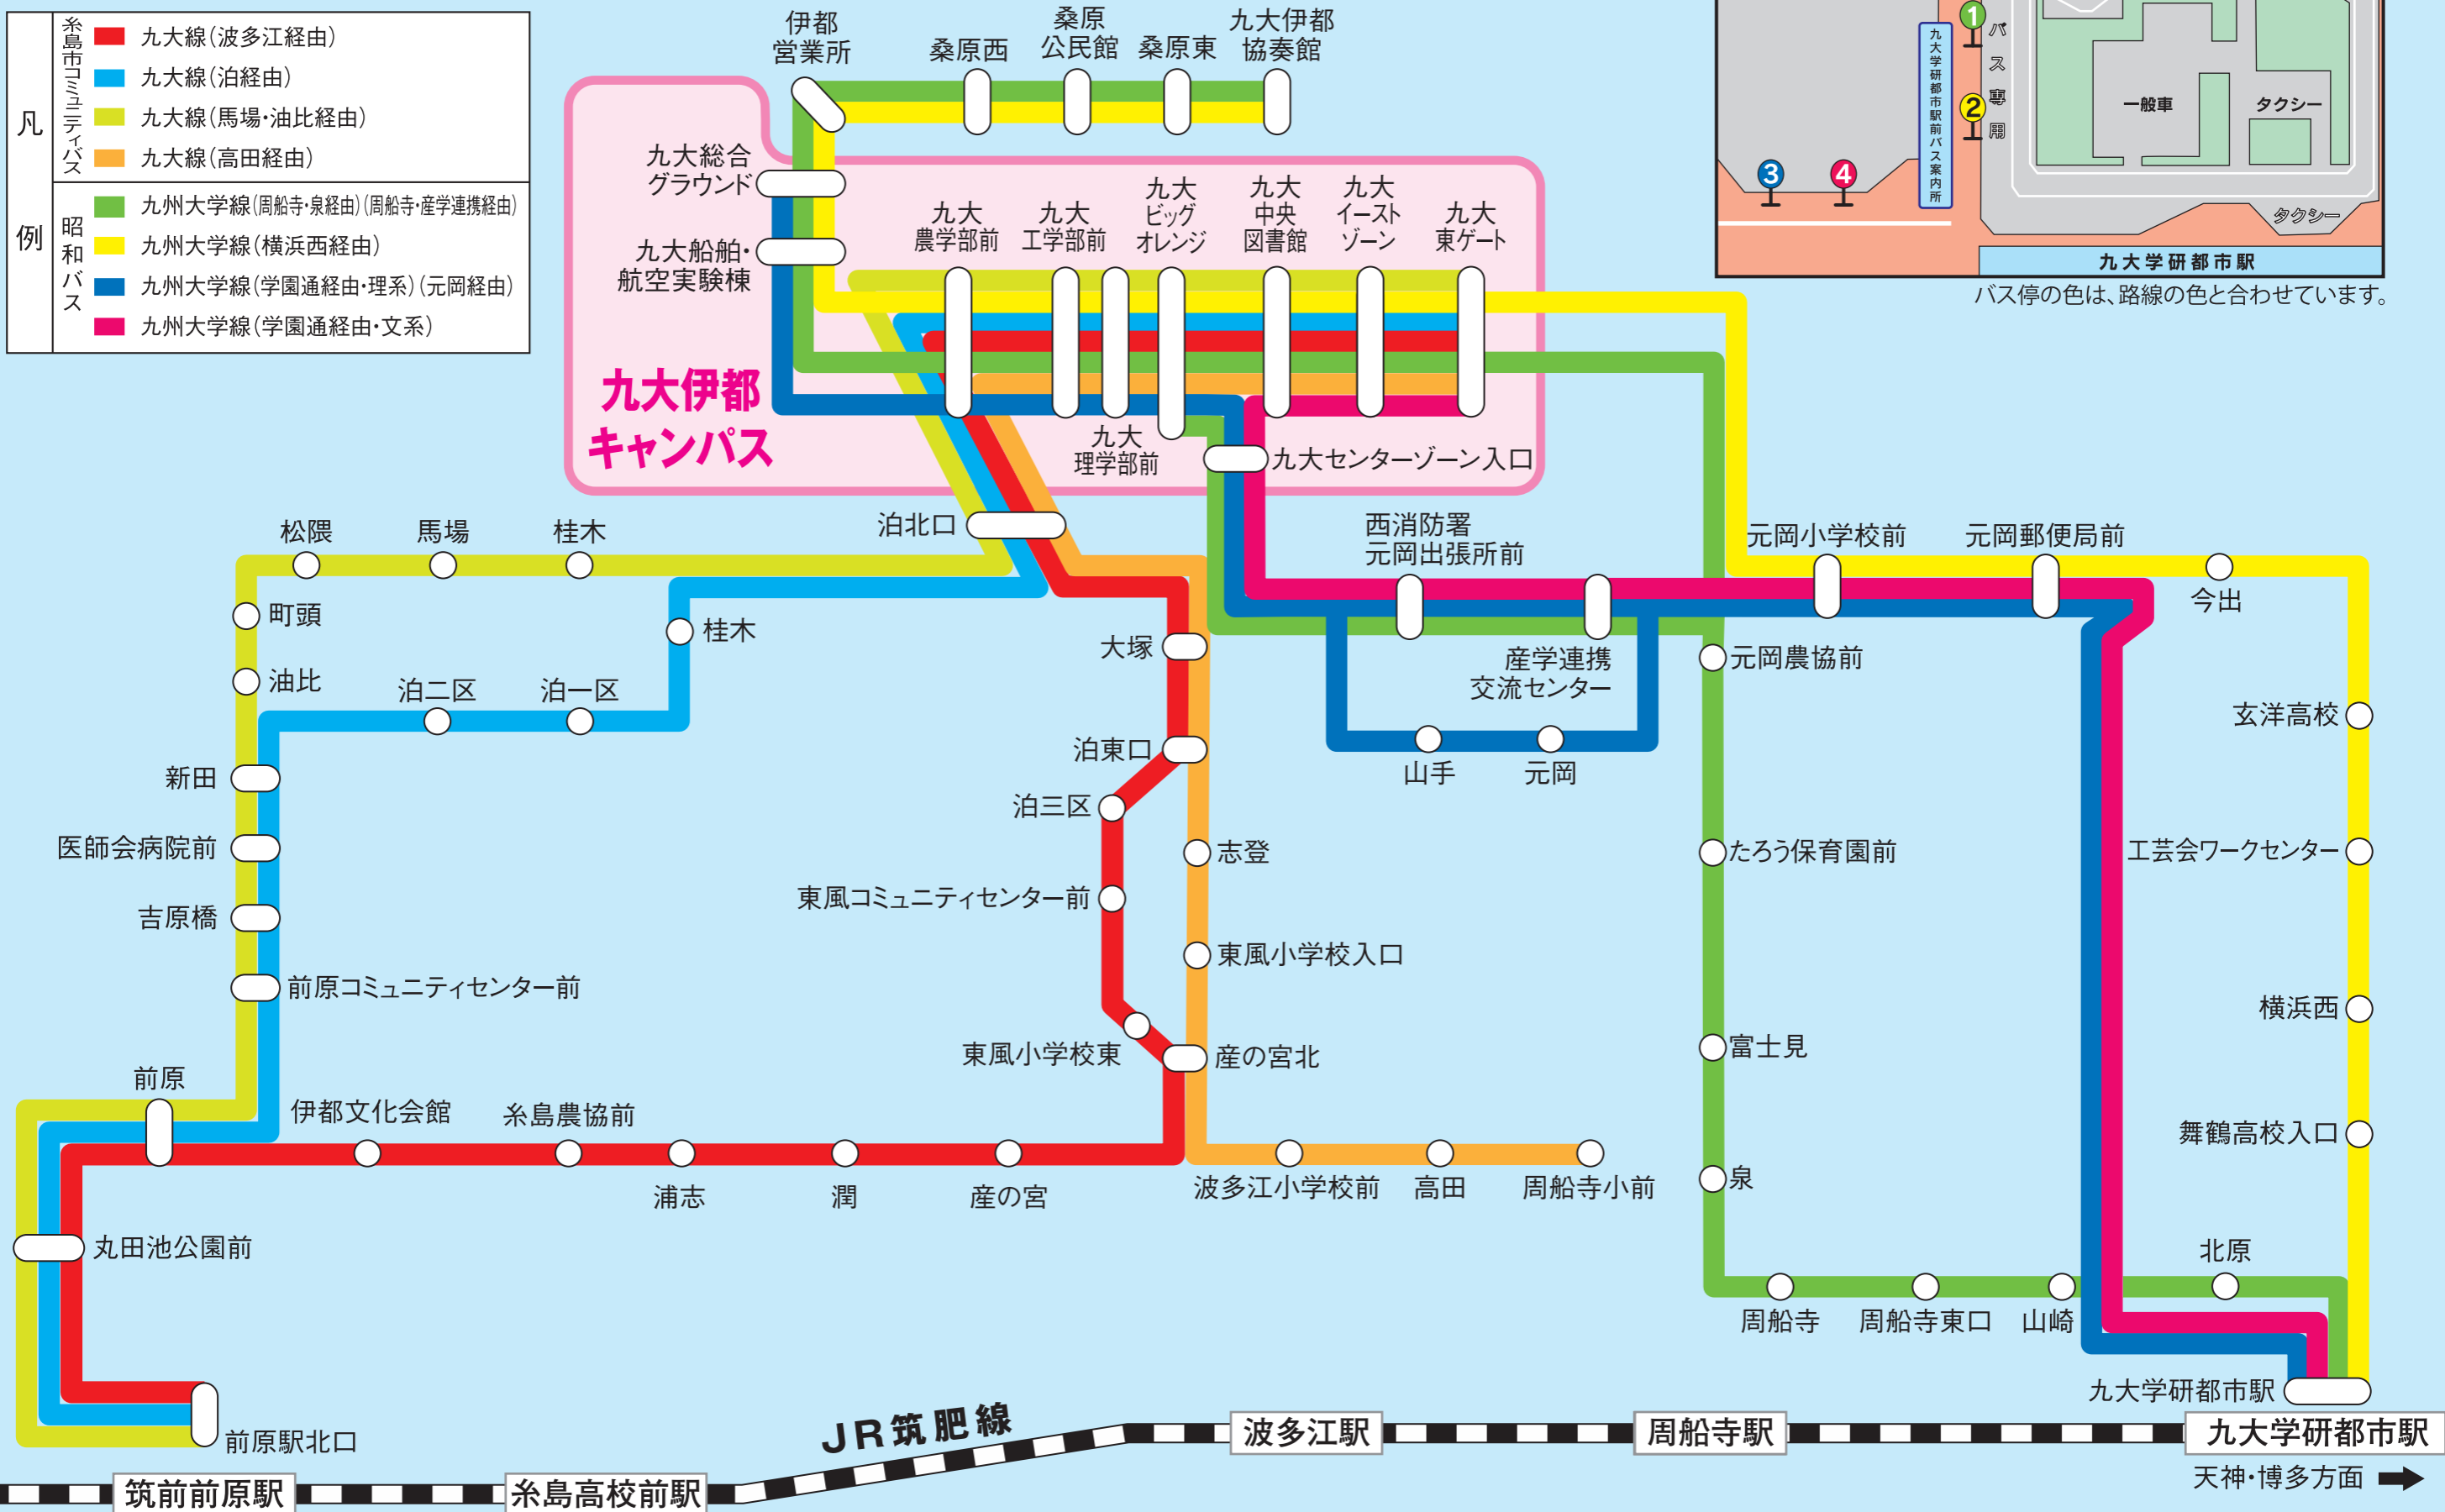

通学に使われるバス路線

2020年10月現在

凡	糸島市コミュニティバス	■ 九大線(波多江経由)
		■ 九大線(泊経由)
		■ 九大線(馬場・油比経由)
		■ 九大線(高田経由)
例	昭和バス	■ 九州大学線(周船寺・泉経由)(周船寺・産学連携経由)
		■ 九州大学線(横浜西経由)
		■ 九州大学線(学園通経由・理系)(元岡経由)
		■ 九州大学線(学園通経由・文系)

九大学研都市駅昭和バス乗り場案内図

バス停の色は、路線の色と合わせています。

※2020年10月現在の情報に基づいて作成しています。