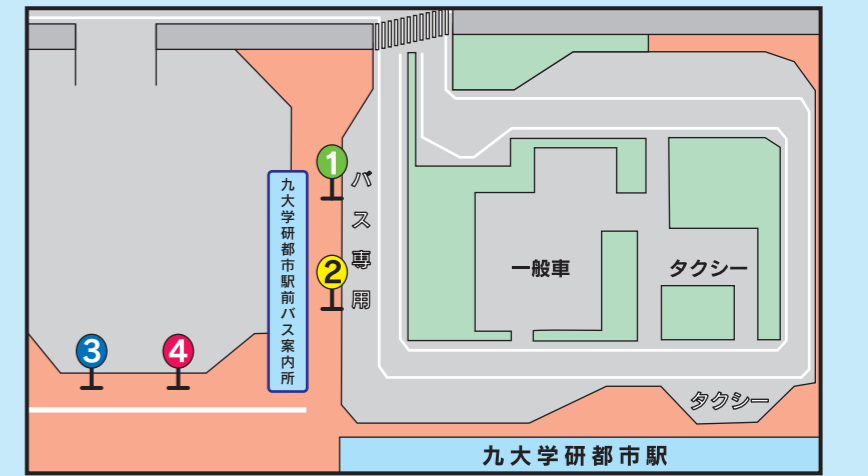

通学に使われるバス路線

2020年10月現在

凡	糸島市コミュニティバス	■ 九大線(波多江経由)
		■ 九大線(泊経由)
		■ 九大線(馬場・油比経由)
		■ 九大線(高田経由)
例	昭和バス	■ 九州大学線(周船寺・泉経由)(周船寺・産学連携経由)
		■ 九州大学線(横浜西経由)
		■ 九州大学線(学園通経由・理系)(元岡経由)
		■ 九州大学線(学園通経由・文系)

九大学研都市駅昭和バス乗り場案内図

バス停の色は、路線の色と合わせています。

※2020年10月現在の情報に基づいて作成しています。